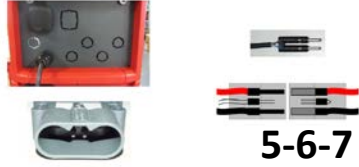

OPSİYONLAR : (Demonte opsiyonlar siparişte bildirilse kurulum hizmeti ile montajı yapılabilir)	FİYAT :
1	FiFo LED Geniş Şerit Gösterge : 4 renk ile akü şarj FiFo yönetimi sağlanır. (Siparişte bildirilir)	€ 90
2	AirMix Pulse Sistemi : Şarj süresi 1 saat kısaltılabilir. (Siparişte bildirilir...)	€ 450
3	IP 23 koruma sınıfı (Siparişte bildirilir)	€ 450
4	Hava Filtresi : Dış ve/ya aşırı tozlu ortamlar için (Demonte)	€ 170
5	Akü soketi : Anderson Power veya Rema Marka, 160 - 320 A (Demonte)	€ 40
6	Sıcaklık Sensör Kiti : Alarm ve stop istenen değere set edilebilir. Kaydedip raporlanır. (Demonte)	€ 160
7	Otomatik Şarj Kesme Kiti : Şarj esnasında soket çekilmesinde oluşan kıvılcım önlenir. (Demonte)	€ 120
8	Duvar montaj braketi : Raf sistemi var ise gerekli değildir	€ 90
9	Şarj modülü 1500 : 3 - 4 - 6 adet Fronius asılabilir	€ 1.300
10	Bakım modülü 1500 : Göz duşu, yangın tüpü, ilk yardım seti, önlük, eldiven, bome, tabela ve talimatlar	€ 1.500
11	Şarj modülü 600 : 1 - 2 Fronius asılabilir. Tekerlekli.	€ 800
12	Akü şarj tablası : Rulo silindirler, Asit tablası ve yan koruma dahil (Demonte, 105 x 60 cm akülere kadar)	€ 1.200
13	Koruma Dolabı : IP54 koruması için.	€ 1.500
14	Koruma Dolabı : Redresör darbe koruması için.	€ 150
15	FRONIS Switch Box : 10 adede kadar farklı aküyü otomatik olarak dolu ve bakımlı tutar	€ 9.500
16	Röle Çıkış modülü : Dijital kontak, konfigüre edilebilir.	€ 160
17	Can Bus Modül : web arayüzü ve Akü Yönetim Sistemi haberleşme. (GPRS - WiFi modül hariç)	€ 120
18	Akü Yönetim Sistemi : FiFo ve Soğuk Akü Çevrim Takibi için GPRS veya WiFi Modül	€ 360

1

3

5-6-7

8

9-10

1

2

11

13

14

16-17